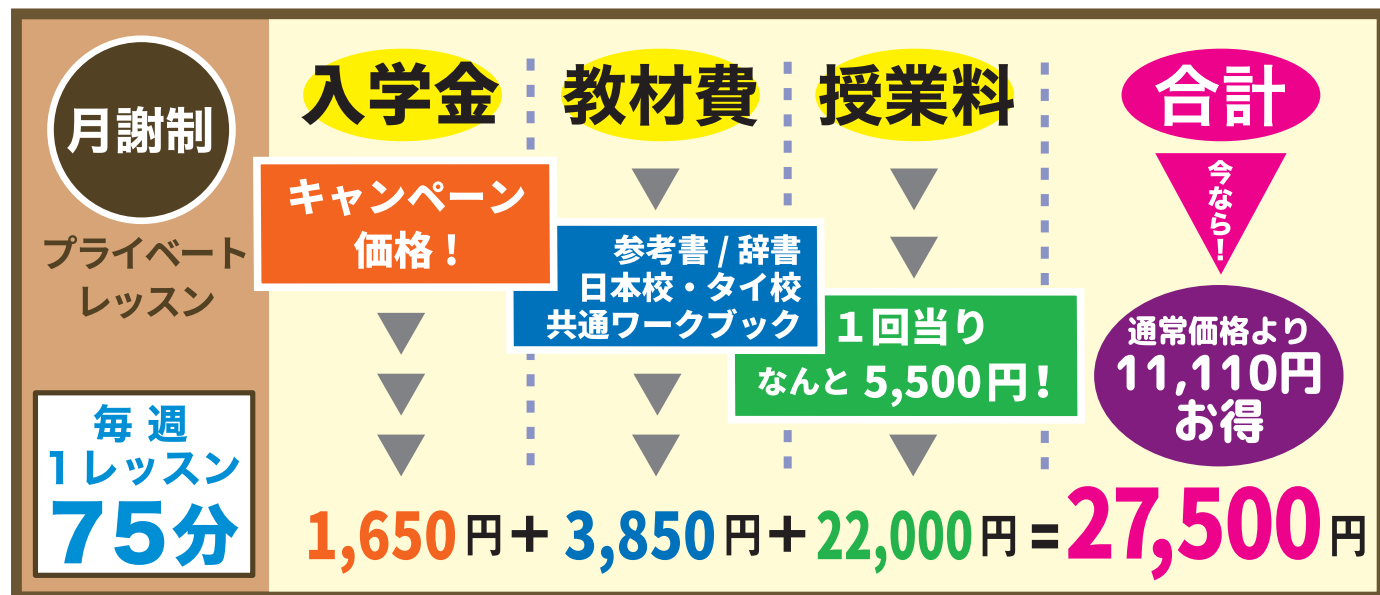

月謝制

プライベートレッスン 新規ご入学キャンペーン

大阪校
限定

マンツーマンなのに、大変お得な毎月定額の**月謝制!**

(月)～(金) 12:00～17:00

❗ **入学金** → **1,650円**
(通常 ~~11,000円~~)

❗ **教材費** → **3,850円**
(通常 ~~5,610円~~)

※ 日本校・タイ校 共通 専用ワークブック 1冊
参考書 1冊、辞書 1冊、合計 3冊

❗ **授業料** → **5,500円**
(6回チケットよりも
1回当り ~~2,200円~~ お得!)

※ 1回当りの料金。月謝制/月額 22,000円
(月4回のレッスン)

安心 制度

1. 各種フォロー制度あり! 月1回に限りレッスン日変更OK!
2. DVD教材(文法編・文字編)や教科書・雑誌のレンタルOK!
3. 校内販売書籍(ワークブック除く)をいつでも20%割引で購入OK!

★申込時点でのキャンペーン内容(入学金 & 教材費)が適用となります。